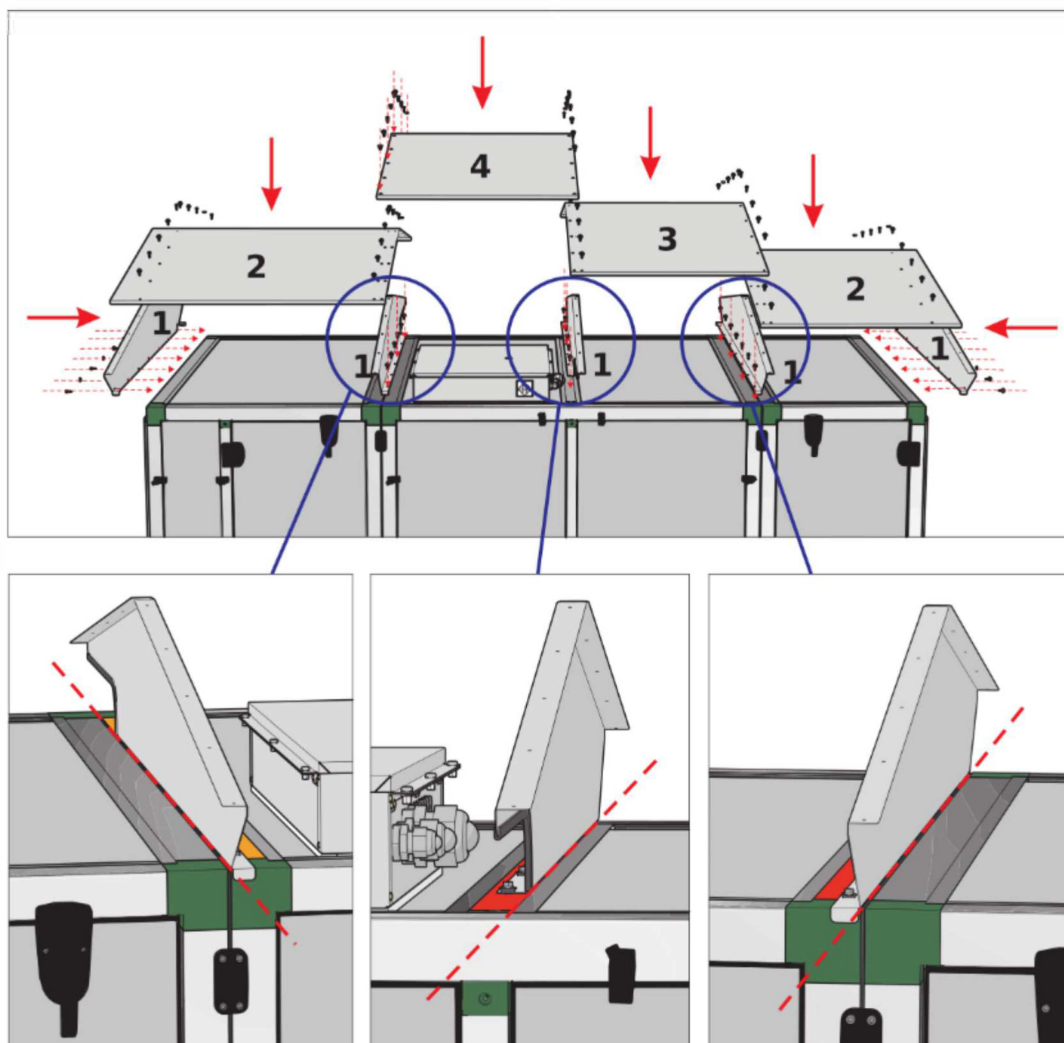

Amber Air Compact CXP Dachmontage

- Das Dach muss in der unten dargestellten Reihenfolge montiert werden.
- Überprüfen Sie unbedingt die Version des Lüftungsgeräts, da die Montagerihenfolge davon abhängig ist.
- Achten Sie auf die richtige Befestigung der Innenhalterungen am Gehäuse der Geräts.

AmberAir Compact 1-5 CX H

AmberAir Compact 6-7 CX H

Das Dach kann als Zubehör mitgeliefert werden.