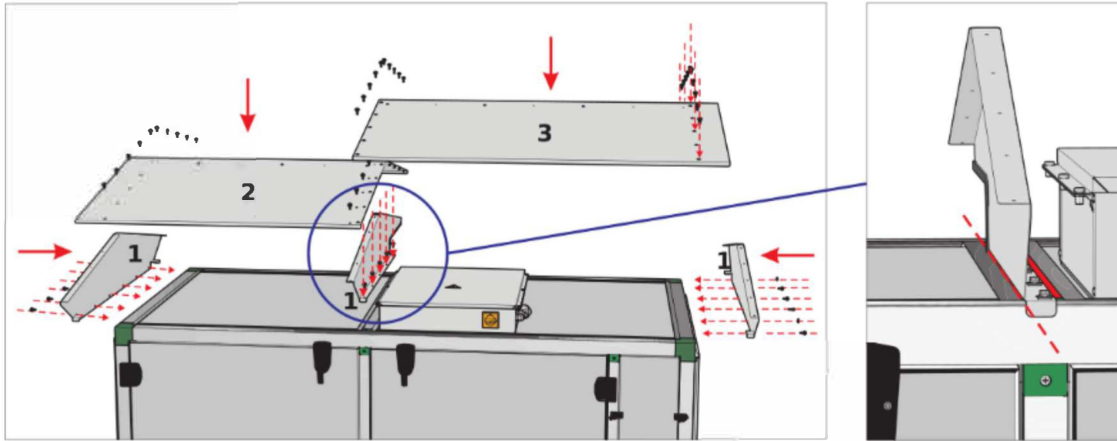

Amber Air Compact CXP Dachmontage

- Das Dach muss in der unten dargestellten Reihenfolge montiert werden.
- Überprüfen Sie unbedingt die Version des Lüftungsgeräts, da die Montagerihenfolge davon abhängig ist.
- Achten Sie auf die richtige Befestigung der Innenhalterungen am Gehäuse der Geräts.

AmberAir Compact 1-5 CX H

AmberAir Compact 6-7 CX H

Das Dach kann als Zubehör mitgeliefert werden.